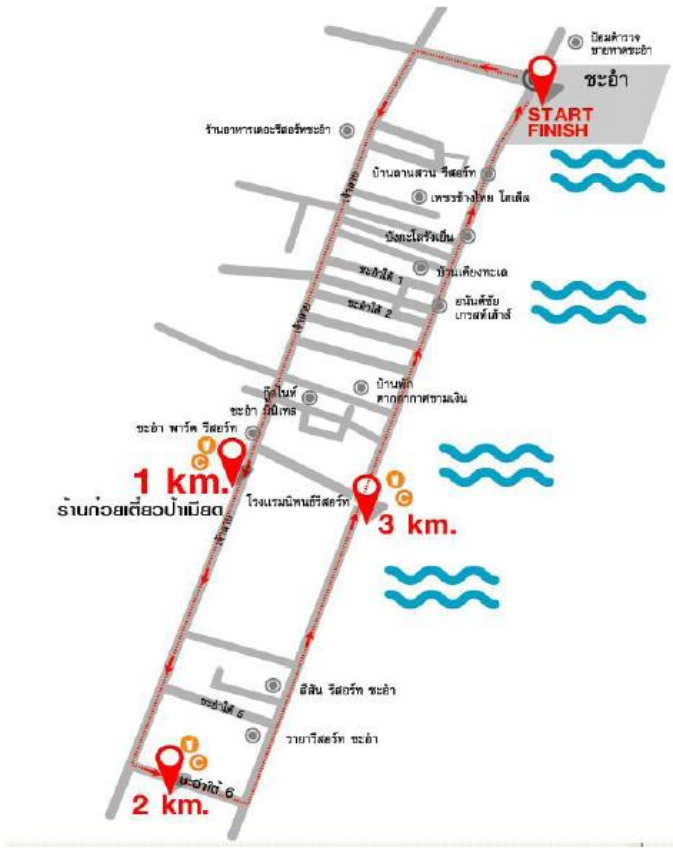

เส้นทางเดิน-วิ่ง ธรณรงค์ Smart Spending ... Smart Saving

1. สวนลุม จ. กรุงเทพฯ

2. บึงแก่นนคร จ.ขอนแก่น

3. อุทยานหลวงราชพฤกษ์ จ. เชียงใหม่

4. สวนสาธารณะทุ่งศรีเมือง จ.อุบลราชธานี

5. ลานเอนกประสงค์บางทราย จ.ชลบุรี

6. ชายหาดชะอำ จ. เพชรบุรี

7. หาดสมิหลา จ.สงขลา