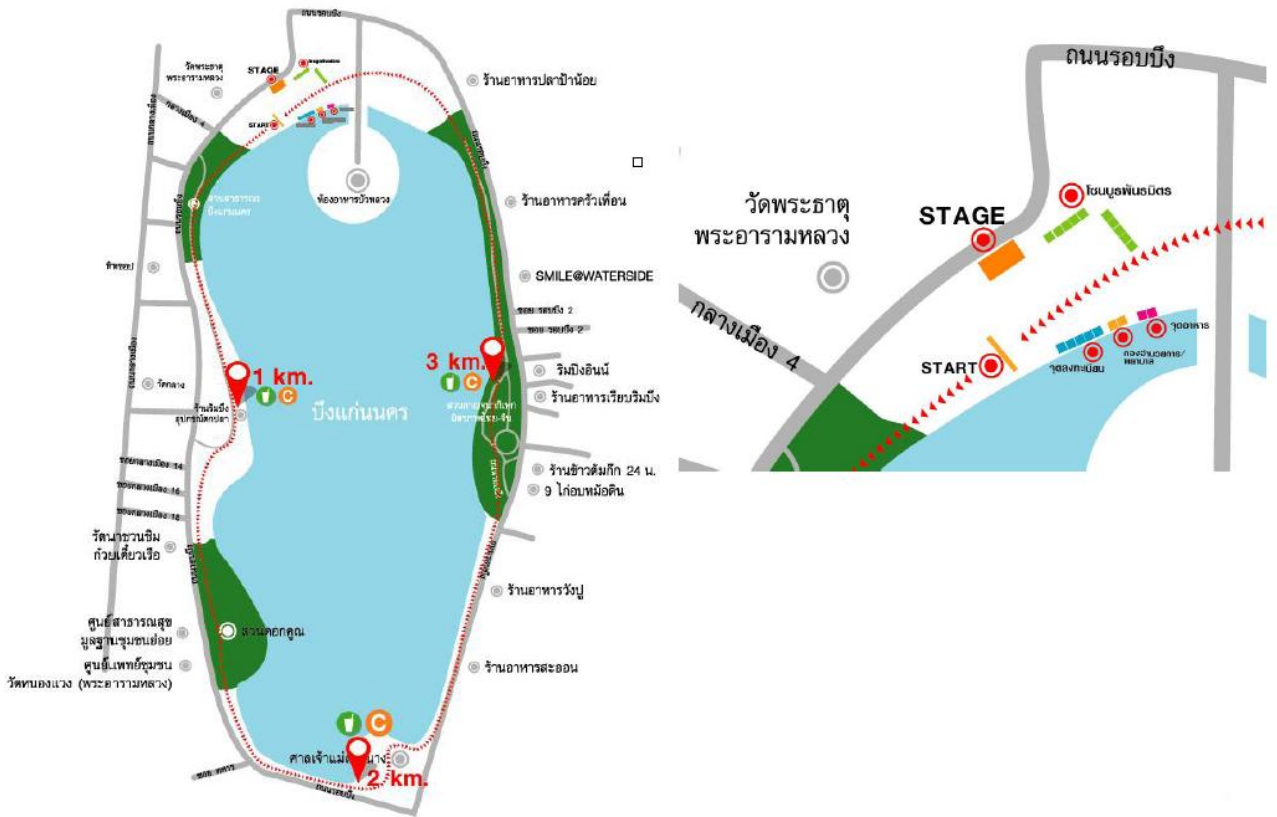

สถานที่และวันเวลาที่จัดกิจกรรม

จัดกิจกรรมพร้อมกัน 7 จังหวัด ในวันเสาร์ที่ 27 กันยายน 2557

- | | |
|----------------|------------------------|
| 1. กรุงเทพฯ | สวนลุมพินี |
| 2. เชียงใหม่ | อุทยานหลวงราชพฤกษ์ |
| 3. ขอนแก่น | บึงแก่นนคร |
| 4. อุบลราชธานี | สวนสาธารณะทุ่งศรีเมือง |
| 5. ชลบุรี | เลียบชายทะเลบางทราย |
| 6. เพชรบุรี | ชายหาดชะอำ |
| 7. สงขลา | หาดสมิหลา |

เส้นทางเดิน-วิ่ง ธรณรงค์ Smart Spending ... Smart Saving

1. สวนลุม จ. กรุงเทพฯ

2. บึงแก่นนคร จ.ขอนแก่น

3. อุทยานหลวงราชพฤกษ์ จ. เชียงใหม่

4. สวนสาธารณะทุ่งศรีเมือง จ.อุบลราชธานี

5. ลานเอนกประสงค์บางทราย จ.ชลบุรี

6. ชายหาดชะอำ จ. เพชรบุรี

7. หาดสมิหลา จ.สงขลา